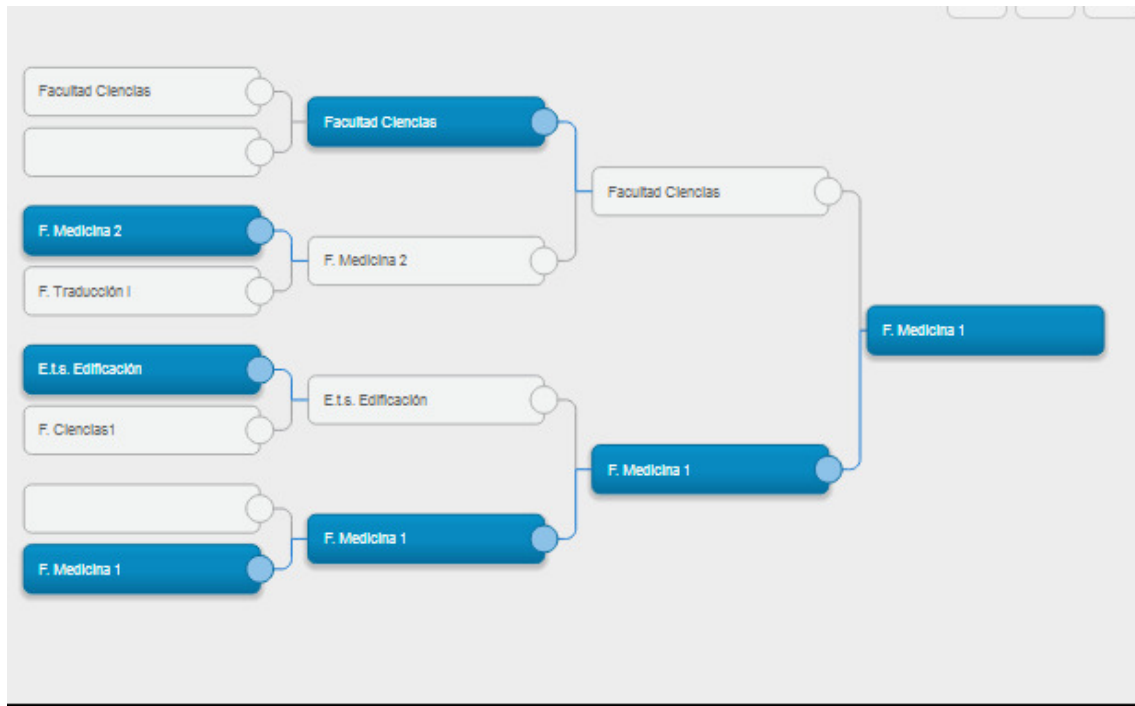

COMPETICION		LI Trofeo Rectora	
DEPORTE		F.SALA MASCULINO	
GRUPO		4	
FASE		Regular	
EQUIPOS		ETSIT	NP DC
		F. POLITICAS	
		F.PSICOLOGIA	
		F. ODONTOLOGIA	X
		F.DERECHO	X

Grupo 4						
Fecha	Hora	Instalación	Equipo1	Equipo2	Estado	Resultados +Info
-	-	-	E. Odontología	F. Psicología	Cancelado	0 - 0 ver más
-	-	-	E. Odontología	ETSI Informática y Telecomunicaciones	Cancelado	0 - 0 ver más
-	-	-	F. Psicología	F. Derecho	Cancelado	0 - 0 ver más
-	-	-	F. Derecho	ETSI Informática y Telecomunicaciones	Cancelado	0 - 0 ver más
-	-	-	F. Ciencias Políticas	F. Derecho	Cancelado	0 - 0 ver más
-	-	-	E. Odontología	F. Derecho	Cancelado	0 - 0 ver más
-	-	-	E. Odontología	F. Ciencias Políticas	Cancelado	0 - 0 ver más
11/12/2018	17:30	PABELLON 1 FUENTENUEVA	F. Psicología	ETSI Informática y Telecomunicaciones	Jugado	3 - 5 ver más
19/02/2019	15:30	PABELLON 1 FUENTENUEVA	F. Ciencias Políticas	ETSI Informática y Telecomunicaciones	Jugado	1 - 8 ver más
26/03/2019	16:00	PABELLON 2 FUENTENUEVA	F. Ciencias Políticas	F. Psicología	Jugado	7 - 1 ver más

Grupo 4						
Equipo	J.	G.	E.	P.	NP.	F C P
ETSI Informática y Telecomunicaciones	2	2	0	0	0	13 4 6
F. Ciencias Políticas	2	1	0	1	0	8 9 3
F. Psicología	2	0	0	2	0	4 12 0
F. Odontología	0	0	0	0	0	0 0 -30
F. Derecho	0	0	0	0	0	0 0 -40

COMPETICION

LI TR. RECTORA

DEPORTE

Padel Femenino