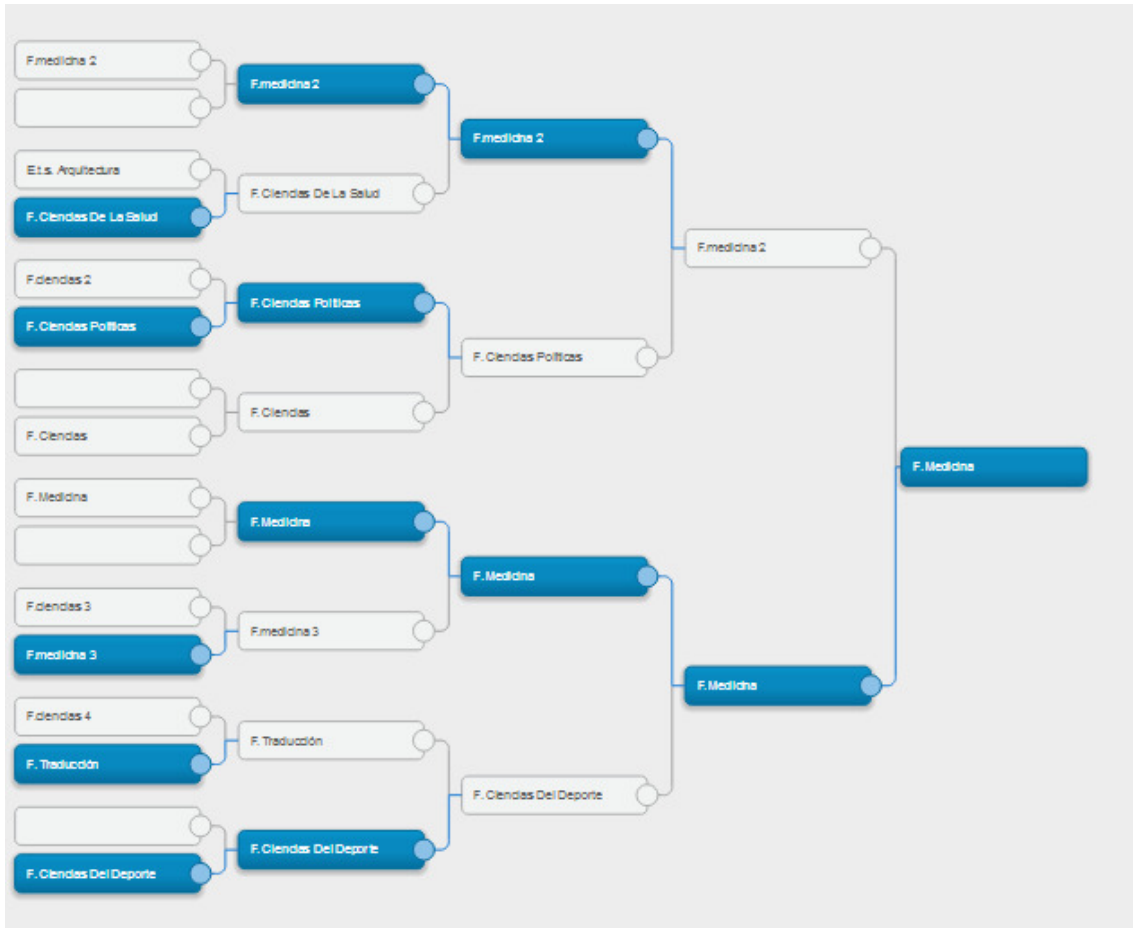

COMPETICION

LI TR. RECTORA

DEPORTE

TENIS FEMENINO

INSTALACION:

PISTAS TENIS FUENTENUEVA

COMPETICION

LI TR. RECTORA