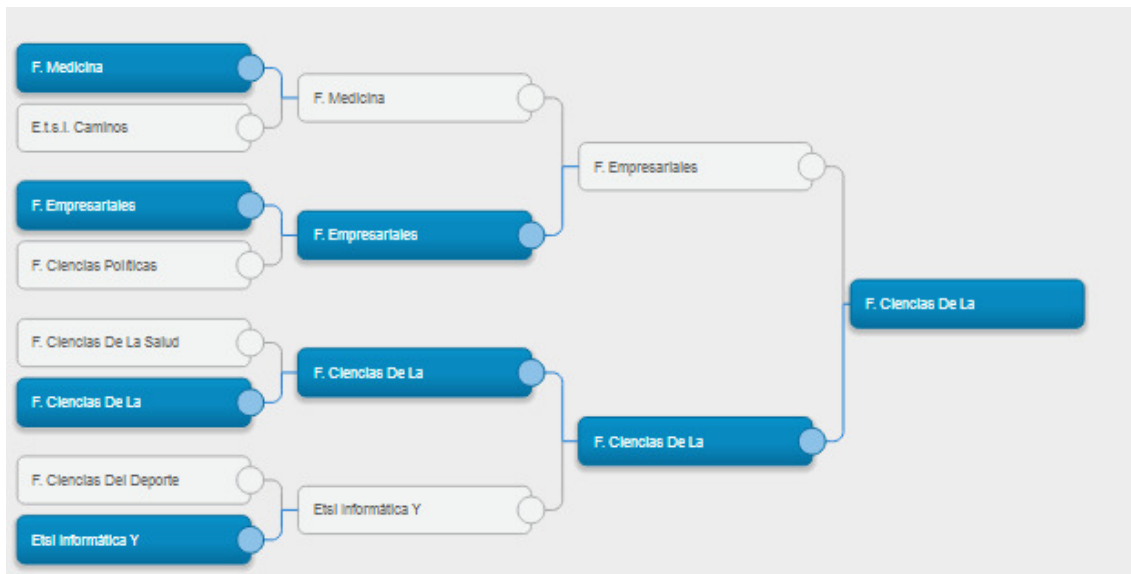

FASE FINAL TR. RECTOR FÚTBOL SALA MASCULINO

Ronda 3							
Fecha	Hora	Instalación	Equipo1	Equipo2	Estado	Resultados	+Info
25/04/2019	16:30	PABELLON 1 FUENTENUEVA	F. Empresariales	F. Ciencias de la Educación	Jugado	1 - 4	ver más
Ronda 2							
Fecha	Hora	Instalación	Equipo1	Equipo2	Estado	Resultados	+Info
23/04/2019	17:30	PABELLON 1 FUENTENUEVA	F. Medicina	F. Empresariales	Jugado	0 - 1	ver más
08/04/2019	16:30	PABELLON 1 FUENTENUEVA	F. Ciencias de la Educación	ETSI Informática y Telecomunicaciones	Jugado	2 - 0	ver más
Ronda 1							
Fecha	Hora	Instalación	Equipo1	Equipo2	Estado	Resultados	+Info
02/04/2019	15:30	PABELLON 1 FUENTENUEVA	F. Medicina	E.T.S.I. Caminos	Jugado	7 - 1	ver más
02/04/2019	16:30	PABELLON 1 FUENTENUEVA	F. Empresariales	F. Ciencias Políticas	Jugado	5 - 0	ver más
02/04/2019	17:30	PABELLON 1 FUENTENUEVA	F. Ciencias de la Salud	F. Ciencias de la Educación	Jugado	0 - 4	ver más
04/04/2019	15:30	PABELLON 1 FUENTENUEVA	F. Ciencias del Deporte	ETSI Informática y Telecomunicaciones	Jugado	0 - 5	ver más