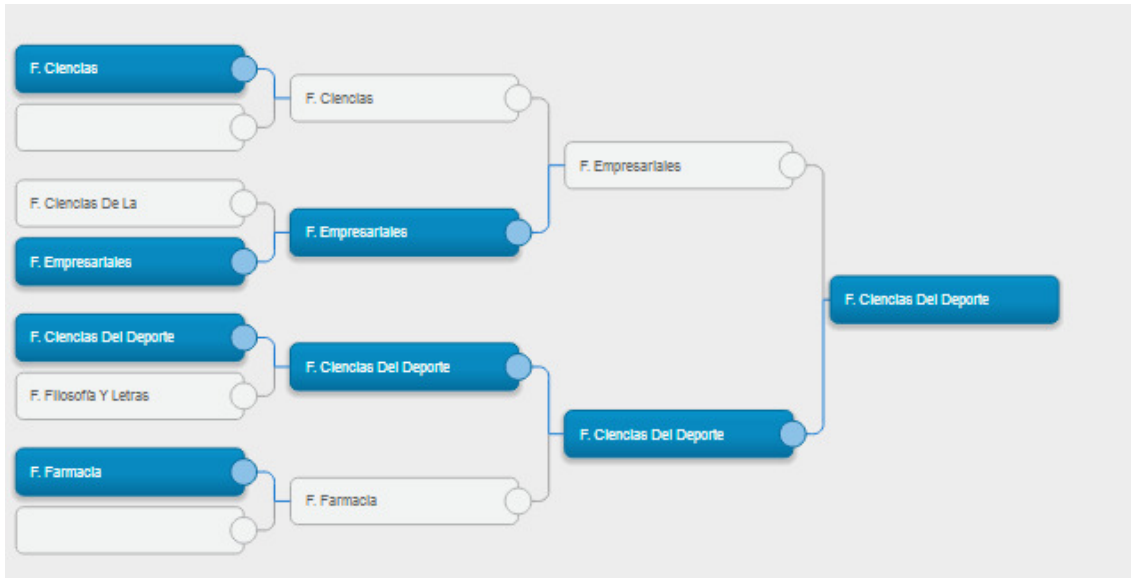

FASE FINAL TR. RECTORA FÚTBOL SALA FEMENINO

Fecha	Hora	Instalación	Equipo1	Equipo2	Estado	Resultados	+Info
Ronda 3							
30/04/2019	16:00	PABELLON 1 FUENTENUEVA	F. Empresariales	F. Ciencias del Deporte	Jugado	0 - 5	ver más
Ronda 2							
28/03/2019	16:00	PABELLON 1 FUENTENUEVA	F. Ciencias	F. Empresariales	Jugado	2 - 8	ver más
03/04/2019	15:00	PABELLON 2 FUENTENUEVA	F. Ciencias del Deporte	F. Farmacia	Jugado	4 - 0	ver más
Ronda 1							
-	-	-	F. Ciencias	-	Jugado	-	ver más
19/03/2019	16:30	PABELLON 1 FUENTENUEVA	F. Ciencias de la Educación	F. Empresariales	Jugado	2 - 5	ver más
19/03/2019	17:30	PABELLON 1 FUENTENUEVA	F. Ciencias del Deporte	F. Filosofía y Letras	Jugado	3 - 1	ver más
-	-	-	F. Farmacia	-	Jugado	-	ver más