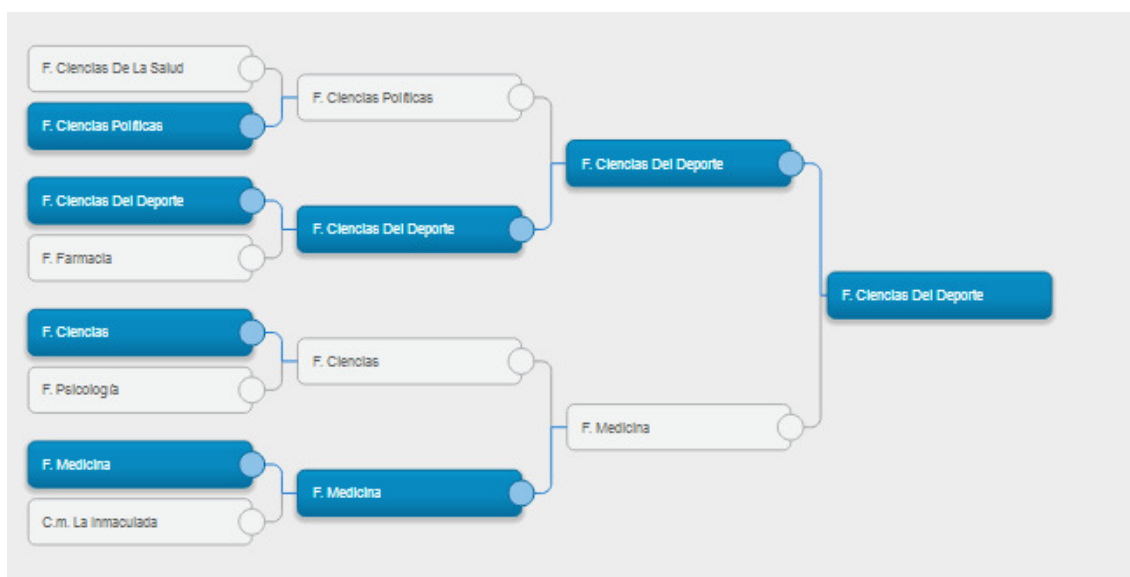

FASE FINAL TR. RECTORA VOLEIBOL FEMENINO

Ronda 3

Fecha	Hora	Instalación	Equipo1	Equipo2	Estado	Resultados	+Info
04/04/2019	16:00	P.Universiada 2	F. Ciencias del Deporte	F. Medicina	Jugado	2 - 0	ver más

Ronda 2

Fecha	Hora	Instalación	Equipo1	Equipo2	Estado	Resultados	+Info
28/03/2019	15:30	P.Universiada 2	F. Ciencias Políticas	F. Ciencias del Deporte	Jugado	0 - 2	ver más
28/03/2019	16:30	P.Universiada 2	F. Ciencias	F. Medicina	Jugado	0 - 2	ver más

Ronda 1

Fecha	Hora	Instalación	Equipo1	Equipo2	Estado	Resultados	+Info
21/03/2019	15:30	P.Universiada 3	F. Ciencias de la Salud	F. Ciencias Políticas	Jugado	1 - 2	ver más
21/03/2019	16:30	P.Universiada 3	F. Ciencias del Deporte	F. Farmacia	Jugado	2 - 1	ver más
21/03/2019	15:30	P.Universiada 2	F. Ciencias	F. Psicología	Jugado	2 - 0	ver más
21/03/2019	16:30	P.Universiada 2	F. Medicina	C.M. La Inmaculada	Jugado	2 - 0	ver más