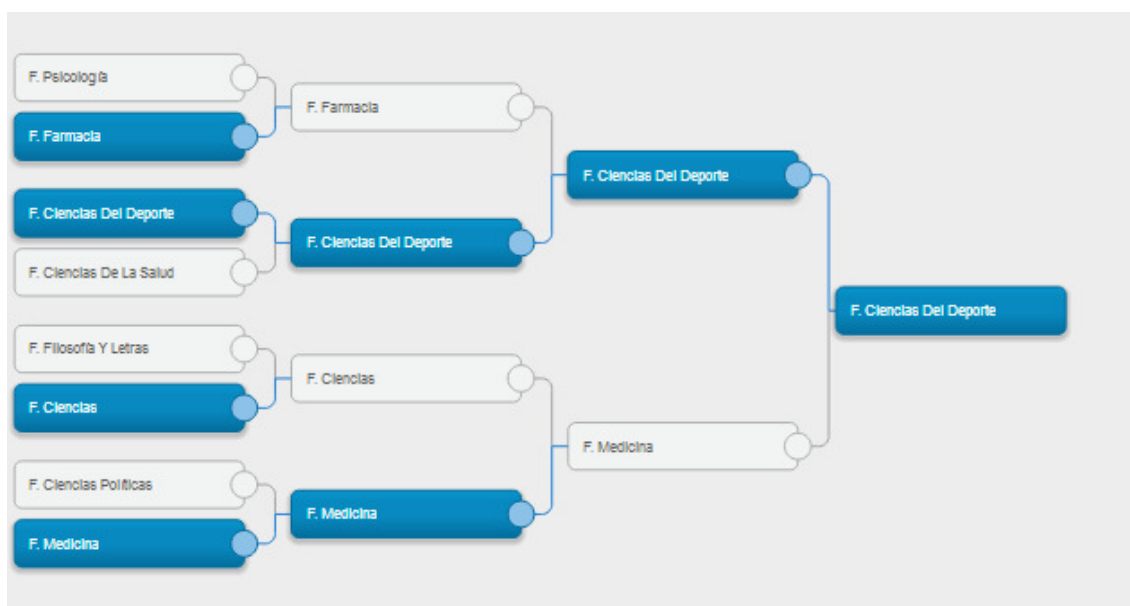

FASE FINAL TR. RECTORA BALONCESTO MASCULINO

Ronda 3

Fecha	Hora	Instalación	Equipo1	Equipo2	Estado	Resultados	+Info
01/04/2019	16:00	P.Universiada 1	F. Ciencias del Deporte	F. Medicina	Jugado	76 - 43	ver más

Ronda 2

Fecha	Hora	Instalación	Equipo1	Equipo2	Estado	Resultados	+Info
25/03/2019	15:30	P.Universiada 1	F. Farmacia	F. Ciencias del Deporte	Jugado	58 - 62	ver más
25/03/2019	17:00	P.Universiada 1	F. Ciencias	F. Medicina	Jugado	40 - 54	ver más

Ronda 1

Fecha	Hora	Instalación	Equipo1	Equipo2	Estado	Resultados	+Info
20/03/2019	16:00	P.Universiada 2	F. Psicología	F. Farmacia	Jugado	54 - 64	ver más
18/03/2019	17:00	P.Universiada 1	F. Ciencias del Deporte	F. Ciencias de la Salud	Jugado	115 - 61	ver más
19/03/2019	15:30	P.Universiada 1	F. Filosofía y Letras	F. Ciencias	Jugado	43 - 56	ver más
19/03/2019	17:00	P.Universiada 1	F. Ciencias Políticas	F. Medicina	Jugado	45 - 47	ver más