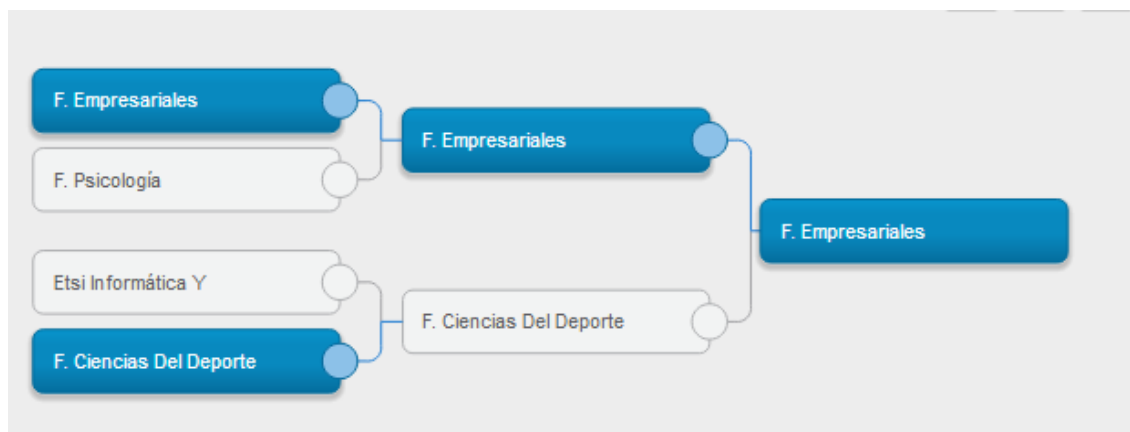

FASE FINAL TR. RECTORA VOLEIBOL MASCULINO

Ronda 2

Fecha	Hora	Instalación	Equipo1	Equipo2	Estado	Resultados	+Info
23/04/2019	16:00	P.Universiada 2	F. Empresariales	F. Ciencias del Deporte	Jugado	2 - 1	ver más

Ronda 1

Fecha	Hora	Instalación	Equipo1	Equipo2	Estado	Resultados	+Info
28/03/2019	15:30	P.Universiada 3	F. Empresariales	F. Psicología	Jugado	2 - 0	ver más
02/04/2019	16:00	P.Universiada 2	ETSI Informática y Telecomunicaciones	F. Ciencias del Deporte	Jugado	0 - 2	ver más