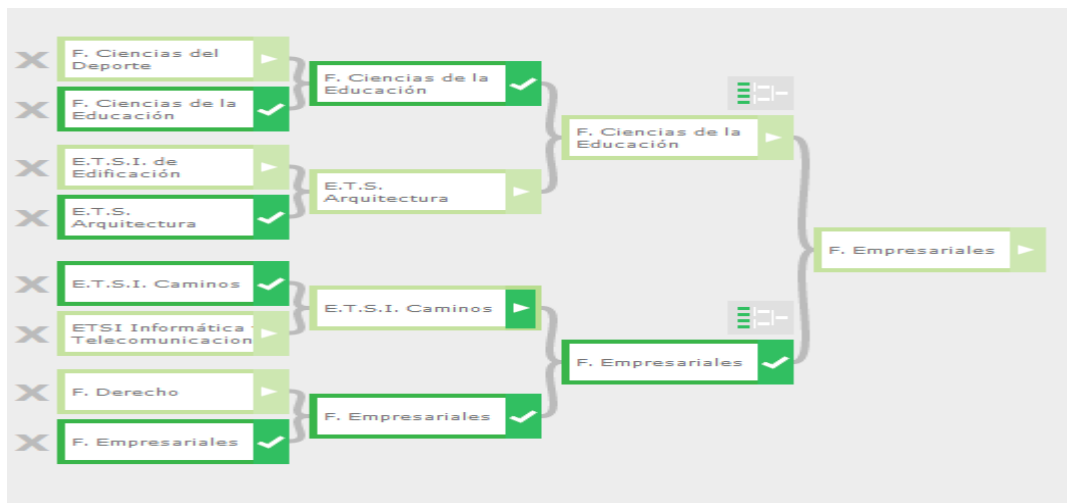

FASE FINAL TR. RECTOR FÚTBOL 11 MASCULINO

FINAL

Fecha	Hora	Instalación	Equipo1	Equipo2	Estado	Resultados	+Info
03/06/2013	17:00	CAMPO DE FUTBOL FUENTENUEVA (FUTBOL 11)	F. Ciencias de la Educación	F. Empresariales	Jugado	2 - 5	ver más

SEMIFINALES

Fecha	Hora	Instalación	Equipo1	Equipo2	Estado	Resultados	+Info
22/05/2013	17:00	CAMPO DE FUTBOL FUENTENUEVA (FUTBOL 11)	F. Ciencias de la Educación	E.T.S. Arquitectura	Jugado	8 - 1	ver más
08/05/2013	17:00	CAMPO DE FUTBOL FUENTENUEVA (FUTBOL 11)	F. Empresariales	E.T.S.I. Caminos	Jugado	2 - 0	ver más

CUARTOS DE FINAL

Fecha	Hora	Instalación	Equipo1	Equipo2	Estado	Resultados	+Info
24/04/2013	15:00	CAMPO DE FUTBOL FUENTENUEVA (FUTBOL 11)	F. Ciencias del Deporte	F. Ciencias de la Educación	Jugado	1 - 3	ver más
24/04/2013	17:00	CAMPO DE FUTBOL FUENTENUEVA (FUTBOL 11)	E.T.S.I. de Edificación	E.T.S. Arquitectura	Jugado	0 - 1	ver más
29/04/2013	15:00	CAMPO DE FUTBOL FUENTENUEVA (FUTBOL 11)	E.T.S.I. Caminos	ETSI Informática y Telecomunicaciones	Jugado	3 - 1	ver más
29/04/2013	17:00	CAMPO DE FUTBOL FUENTENUEVA (FUTBOL 11)	F. Derecho	F. Empresariales	Jugado	4 - 5	ver más