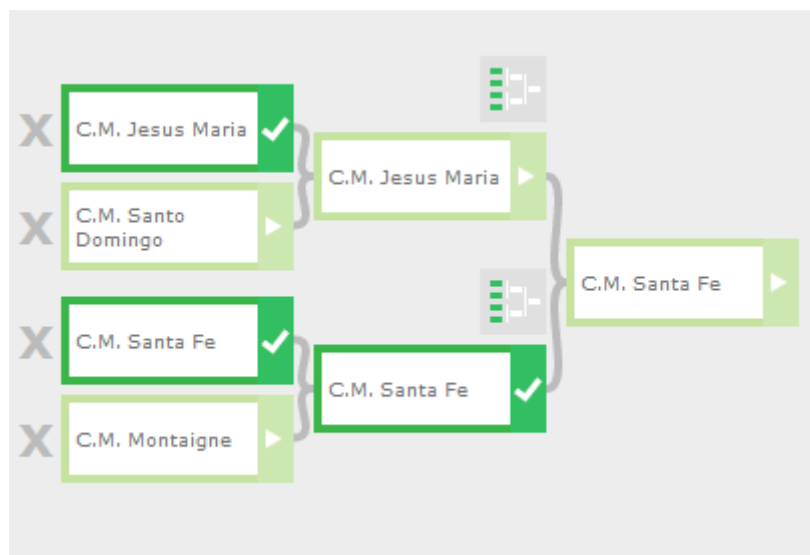

FASE FINAL BALONCESTO FEMENINO COLEGIOS MAYORES

FINAL

Fecha	Hora	Instalación	Equipo1	Equipo2	Estado	Resultados	+Info
16/05/2013	17:00	PABELLON 2 FUENTENUEVA	C.M. Jesus Maria	C.M. Santa Fe	Jugado	47 - 51	ver más

SEMIFINAL

Fecha	Hora	Instalación	Equipo1	Equipo2	Estado	Resultados	+Info
10/05/2013	16:00	PABELLON 2 FUENTENUEVA	C.M. Jesus Maria	C.M. Santo Domingo	Jugado	54 - 30	ver más
10/05/2013	17:30	PABELLON 2 FUENTENUEVA	C.M. Santa Fe	C.M. Montaigne	Jugado	46 - 26	ver más