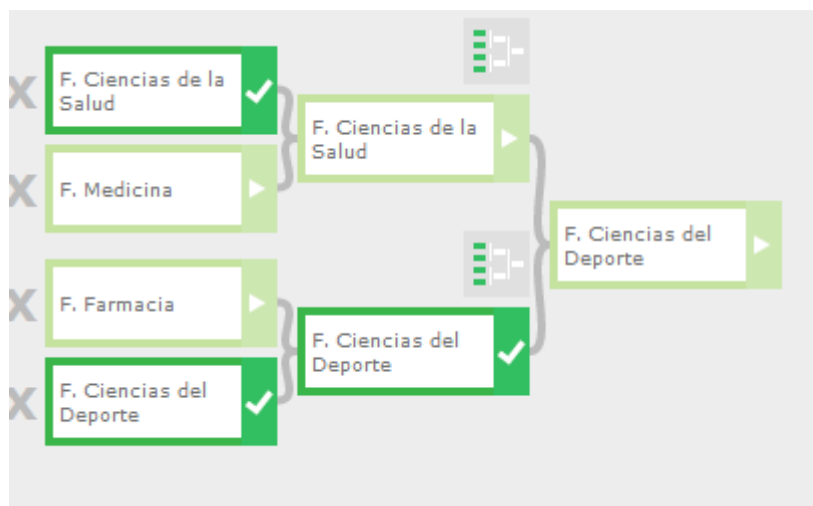

FASE FINAL TR. RECTOR VOLEIBOL MASCULINO

FINAL

Fecha	Hora	Instalación	Equipo1	Equipo2	Estado	Resultados	+Info
23/05/2013	16:30	PABELLON 1 FUENTENUEVA	F. Ciencias del Deporte	F. Ciencias de la Salud	Jugado	3 - 0	ver más

SEMIFINALES

Fecha	Hora	Instalación	Equipo1	Equipo2	Estado	Resultados	+Info
16/05/2013	16:30	PABELLON 1 MITAD 1 (VOLEIBOL)	F. Ciencias de la Salud	F. Medicina	Jugado	2 - 0	ver más
16/05/2013	17:30	PABELLON 1 MITAD 1 (VOLEIBOL)	F. Farmacia	F. Ciencias del Deporte	Jugado	1 - 2	ver más