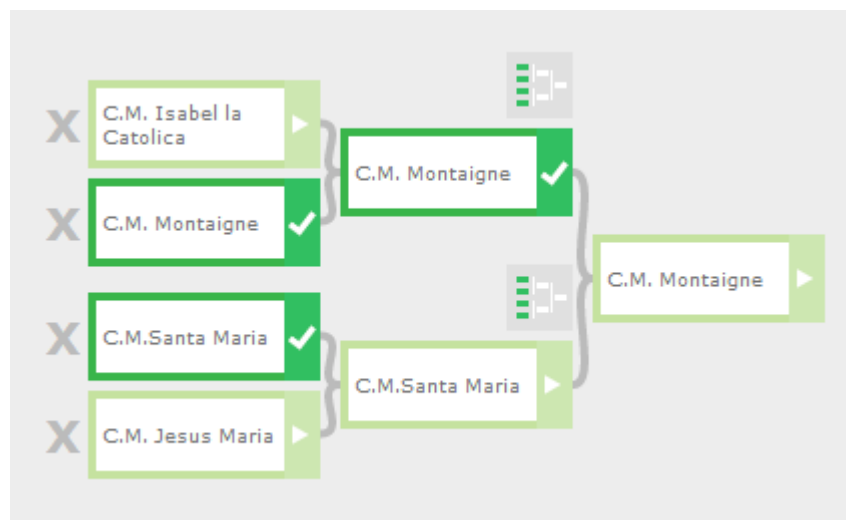

FASE FINAL VOLEIBOL FEMENINO COLEGIOS MAYORES

FINAL

Fecha	Hora	Instalación	Equipo1	Equipo2	Estado	Resultados	+Info
13/05/2013	17:00	PABELLON 1 FUENTENUEVA	C.M.Santa María	C.M. Montaigne	Jugado	2 - 3	ver más

SEMIFINALES

Fecha	Hora	Instalación	Equipo1	Equipo2	Estado	Resultados	+Info
08/05/2013	16:30	PABELLON 1 MITAD 1 (VOLEIBOL)	C.M. Isabel la Católica	C.M. Montaigne	Jugado	1 - 2	ver más
08/05/2013	18:00	PABELLON 1 MITAD 1 (VOLEIBOL)	C.M.Santa María	C.M. Jesús María	Jugado	2 - 0	ver más