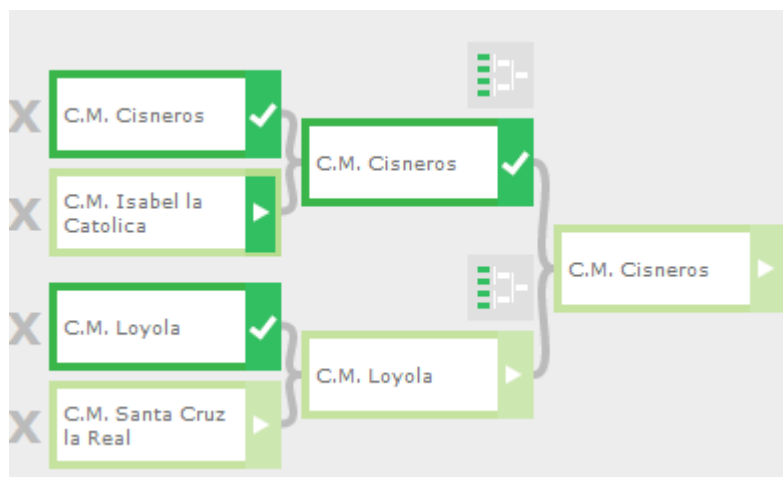

FASE FINAL BALONMANO MASCULINO COLEGIOS MAYORES

FINAL

Fecha	Hora	Instalación	Equipo1	Equipo2	Estado	Resultados	+Info
13/05/2013	15:30	PABELLON 1 FUENTENUEVA	C.M. Cisneros	C.M. Loyola	Jugado	23 - 21	ver más

SEMIFINALES

Fecha	Hora	Instalación	Equipo1	Equipo2	Estado	Resultados	+Info
07/05/2013	15:30	PABELLON 1 FUENTENUEVA	C.M. Cisneros	C.M. Isabel la Catolica	Jugado	27 - 17	ver más
07/05/2013	17:00	PABELLON 1 FUENTENUEVA	C.M. Loyola	C.M. Santa Cruz la Real	Jugado	28 - 20	ver más