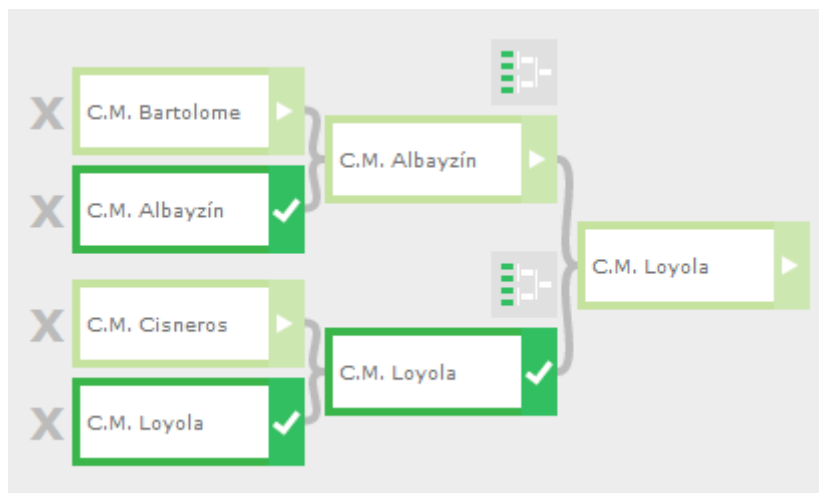

FASE FINAL BALONCESTO MASCULINO COLEGIOS MAYORES

FINAL

Fecha	Hora	Instalación	Equipo1	Equipo2	Estado	Resultados	+Info
16/05/2013	15:30	PABELLON 2 FUENTENUEVA	C.M. Albayzín	C.M. Loyola	Jugado	35 - 47	ver más

SEMIFINALES

Fecha	Hora	Instalación	Equipo1	Equipo2	Estado	Resultados	+Info
14/05/2013	17:00	PABELLON 2 FUENTENUEVA	C.M. Bartolome	C.M. Albayzín	Jugado	44 - 46	ver más
08/05/2013	17:00	PABELLON 2 FUENTENUEVA	C.M. Cisneros	C.M. Loyola	Jugado	33 - 37	ver más