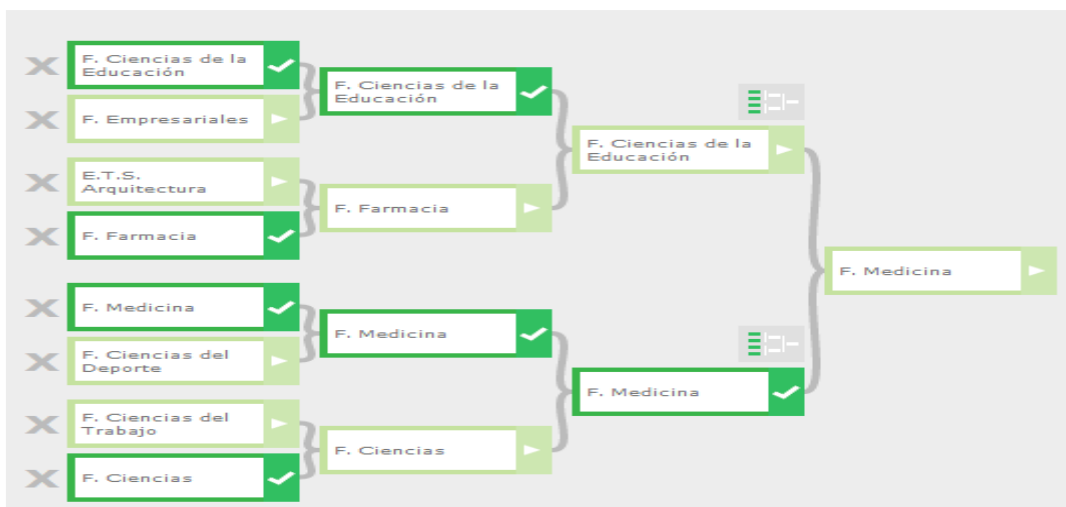

FASE FINAL TR. RECTOR VOLEIBOL FEMENINO

FINAL

Fecha	Hora	Instalación	Equipo1	Equipo2	Estado	Resultados	+Info
24/05/2013	19:00	PABELLON 1 FUENTENUEVA	F. Ciencias de la Educación	F. Medicina	Jugado	2 - 3	ver más

SEMIFINALES

Fecha	Hora	Instalación	Equipo1	Equipo2	Estado	Resultados	+Info
21/05/2013	15:30	PABELLON 1 MITAD 1 (VOLEIBOL)	F. Ciencias de la Educación	F. Farmacia	Jugado	2 - 0	ver más
21/05/2013	15:30	PABELLON 1 MITAD 2 (VOLEIBOL)	F. Medicina	F. Ciencias	Jugado	2 - 0	ver más

CUARTOS DE FINAL

Fecha	Hora	Instalación	Equipo1	Equipo2	Estado	Resultados	+Info
16/05/2013	16:30	PABELLON 1 MITAD 2 (VOLEIBOL)	F. Ciencias de la Educación	F. Empresariales	Jugado	2 - 1	ver más
08/05/2013	16:30	PABELLON 1 MITAD 2 (VOLEIBOL)	E.T.S. Arquitectura	F. Farmacia	Jugado	0 - 2	ver más
16/05/2013	17:30	PABELLON 1 MITAD 2 (VOLEIBOL)	F. Medicina	F. Ciencias del Deporte	Jugado	2 - 0	ver más
08/05/2013	17:30	PABELLON 1 MITAD 2 (VOLEIBOL)	F. Ciencias del Trabajo	F. Ciencias	Jugado	0 - 2	ver más