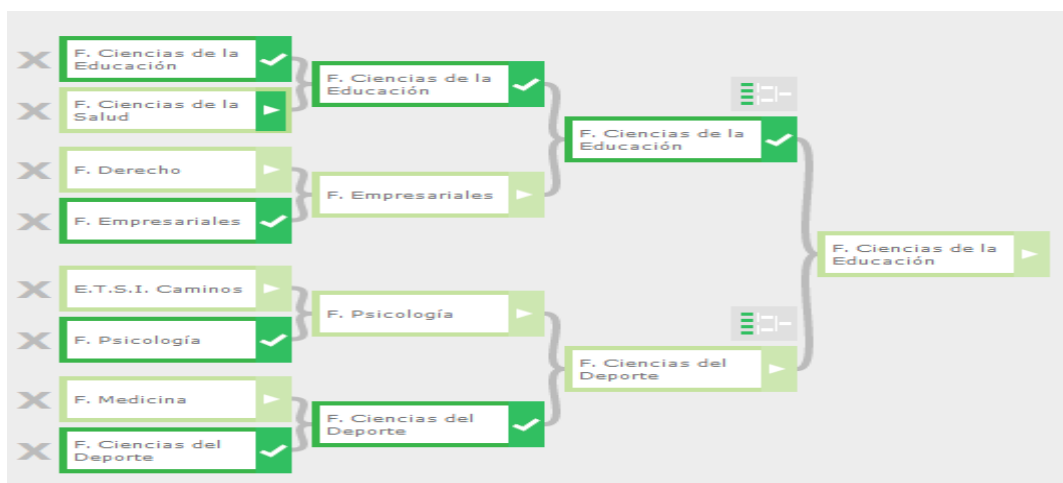

FASE FINAL TR. RECTOR BALONCESTO FEMENINO

FINAL

Fecha	Hora	Instalación	Equipo1	Equipo2	Estado	Resultados	+Info
03/06/2013	15:30	PABELLON 2 FUENTENUEVA	F. Ciencias del Deporte	F. Ciencias de la Educación	Jugado	47 - 55	ver más

SEMIFINALES

Fecha	Hora	Instalación	Equipo1	Equipo2	Estado	Resultados	+Info
23/05/2013	17:00	PABELLON 2 FUENTENUEVA	F. Ciencias de la Educación	F. Empresariales	Jugado	62 - 48	ver más
23/05/2013	15:30	PABELLON 2 FUENTENUEVA	F. Ciencias del Deporte	F. Psicología	Jugado	20 - 0	ver más

CUARTOS DE FINAL

Fecha	Hora	Instalación	Equipo1	Equipo2	Estado	Resultados	+Info
15/05/2013	15:30	PABELLON 2 FUENTENUEVA	F. Ciencias de la Educación	F. Ciencias de la Salud	Jugado	74 - 30	ver más
15/05/2013	17:00	PABELLON 2 FUENTENUEVA	F. Derecho	F. Empresariales	Jugado	33 - 64	ver más
21/05/2013	15:30	PABELLON 2 FUENTENUEVA	E.T.S.I. Caminos	F. Psicología	Jugado	40 - 41	ver más
21/05/2013	17:00	PABELLON 2 FUENTENUEVA	F. Medicina	F. Ciencias del Deporte	Jugado	41 - 51	ver más