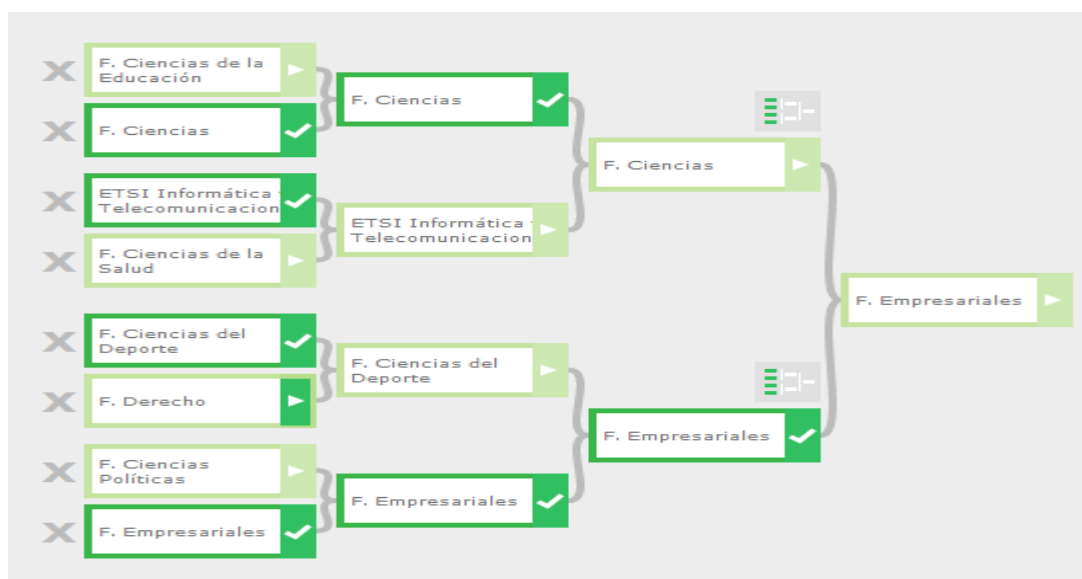

FASE FINAL TR. RECTOR FÚTBOL SALA MASCULINO

FINAL

Fecha	Hora	Instalación	Equipo1	Equipo2	Estado	Resultados	+Info
04/06/2013	15:00	PABELLON 1 FUENTENUEVA	F. Ciencias	F. Empresariales	Jugado	4 - 5	ver más

SEMIFINAL

Fecha	Hora	Instalación	Equipo1	Equipo2	Estado	Resultados	+Info
22/05/2013	15:00	PABELLON 1 FUENTENUEVA	F. Ciencias	ETSI Informática y Telecomunicaciones	Jugado	3 - 0	ver más
21/05/2013	18:00	PABELLON 1 FUENTENUEVA	F. Ciencias del Deporte	F. Empresariales	Jugado	1 - 3	ver más

CUARTOS DE FINAL

Fecha	Hora	Instalación	Equipo1	Equipo2	Estado	Resultados	+Info
15/05/2013	15:00	PABELLON 1 FUENTENUEVA	F. Ciencias de la Educación	F. Ciencias	Jugado	1 - 6	ver más
15/05/2013	16:00	PABELLON 1 FUENTENUEVA	ETSI Informática y Telecomunicaciones	F. Ciencias de la Salud	Jugado	5 - 3	ver más
15/05/2013	17:00	PABELLON 1 FUENTENUEVA	F. Ciencias del Deporte	F. Derecho	Jugado	2 - 1	ver más
15/05/2013	18:00	PABELLON 1 FUENTENUEVA	F. Ciencias Políticas	F. Empresariales	Jugado	2 - 6	ver más