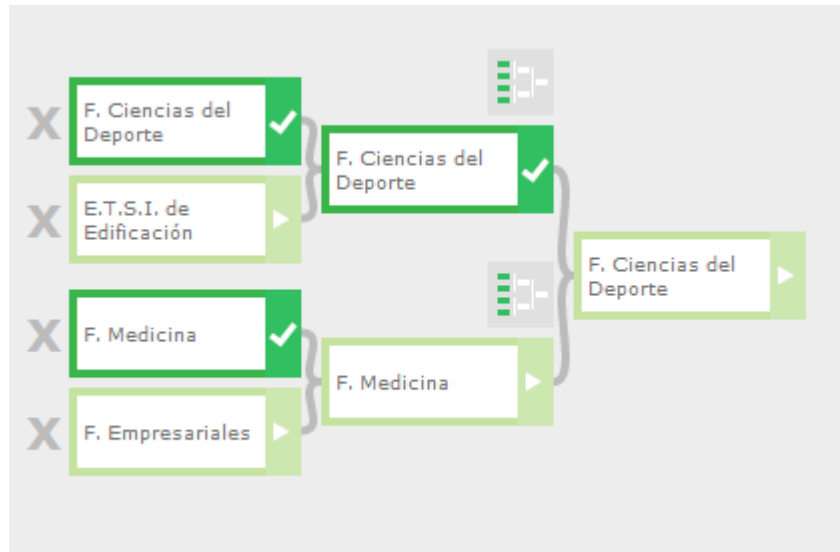

FASE FINAL TR. RECTOR BALONMANO MASCULINO

FINAL

Fecha	Hora	Instalación	Equipo1	Equipo2	Estado	Resultados	+Info
16/05/2013	15:00	PABELLON 1 FUENTENUEVA	F. Ciencias del Deporte	F. Medicina	Jugado	35 - 17	ver más

SEMIFINALES

Fecha	Hora	Instalación	Equipo1	Equipo2	Estado	Resultados	+Info
06/05/2013	15:30	PABELLON 1 FUENTENUEVA	F. Ciencias del Deporte	E.T.S.I. de Edificación	Jugado	40 - 15	ver más
06/05/2013	17:00	PABELLON 1 FUENTENUEVA	F. Medicina	F. Empresariales	Jugado	29 - 27	ver más