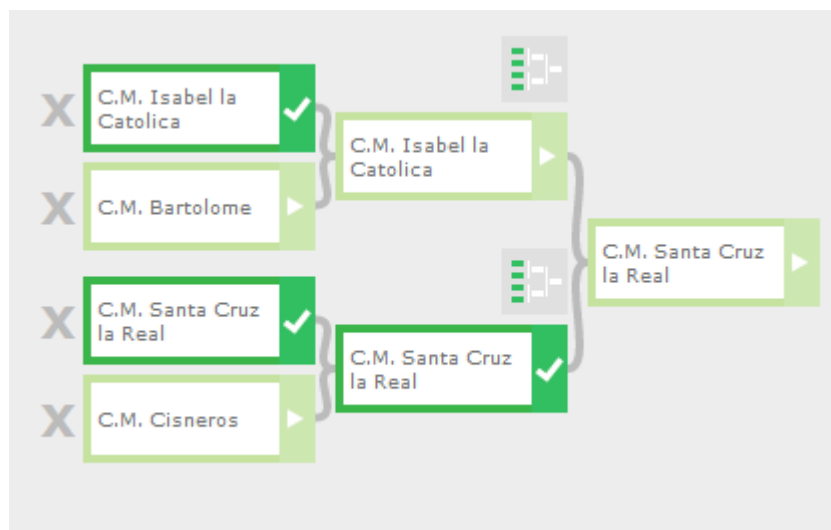

FASE FINAL VOLEIBOL MASCULINO COLEGIOS MAYORES

FINAL

Fecha	Hora	Instalación	Equipo1	Equipo2	Estado	Resultados	+Info
10/05/2013	15:30	PABELLON 1 FUENTENUEVA	C.M. Isabel la Católica	C.M. Santa Cruz la Real	Jugado	1 - 3	ver más

SEMIFINALES

Fecha	Hora	Instalación	Equipo1	Equipo2	Estado	Resultados	+Info
08/05/2013	15:30	PABELLON 1 MITAD 1 (VOLEIBOL)	C.M. Isabel la Católica	C.M. Bartolome	Jugado	2 - 1	ver más
26/04/2013	17:30	PABELLON 1 MITAD 1 (VOLEIBOL)	C.M. Santa Cruz la Real	C.M. Cisneros	Jugado	2 - 0	ver más