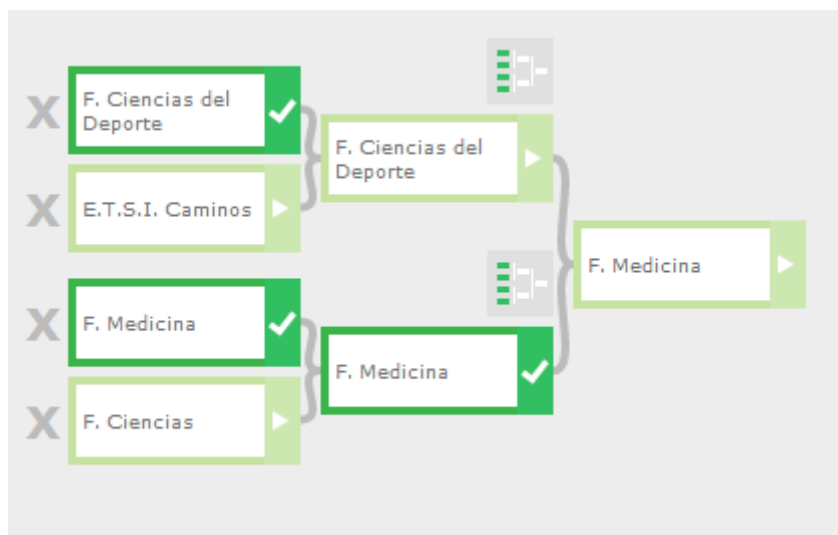

FASE FINAL TR. RECTOR BALONMANO FEMENINO

FINAL

Fecha	Hora	Instalación	Equipo1	Equipo2	Estado	Resultados	+Info
20/05/2013	15:30	PABELLON 1 FUENTENUEVA	F. Ciencias del Deporte	F. Medicina	Jugado	27 - 29	ver más

SEMIFINALES

Fecha	Hora	Instalación	Equipo1	Equipo2	Estado	Resultados	+Info
07/05/2013	18:30	PABELLON 1 FUENTENUEVA	F. Ciencias del Deporte	E.T.S.I. Caminos	Jugado	40 - 6	ver más
07/05/2013	20:00	PABELLON 1 FUENTENUEVA	F. Medicina	F. Ciencias	Jugado	27 - 22	ver más