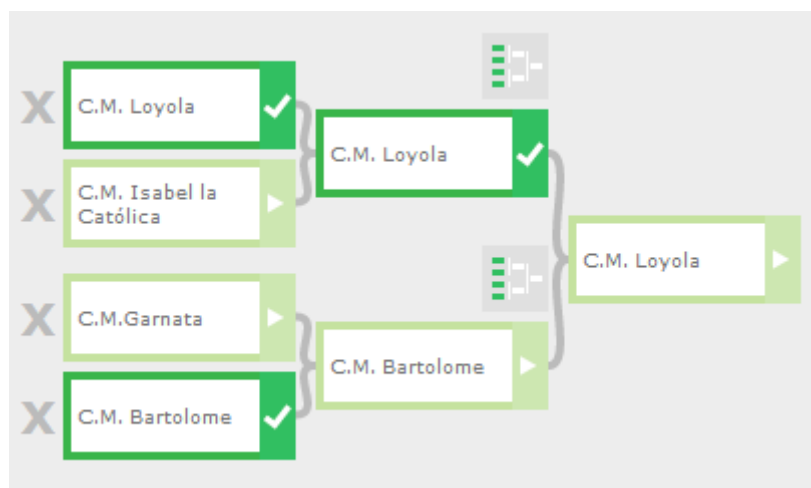

FASE FINAL FÚTBOL SALA MASCULINO COLEGIOS MAYORES

FINAL

Fecha	Hora	Instalación	Equipo1	Equipo2	Estado	Resultados	+Info
14/05/2013	16:00	PABELLON 2 FUENTENUEVA	C.M. Loyola	C.M. Bartolome	Jugado	4 - 1	ver más

SEMIFINALES

Fecha	Hora	Instalación	Equipo1	Equipo2	Estado	Resultados	+Info
22/04/2013	15:00	PABELLON 1 FUENTENUEVA	C.M. Loyola	C.M. Isabel la Católica	Jugado	2 - 1	ver más
22/04/2013	16:00	PABELLON 1 FUENTENUEVA	C.M. Garnata	C.M. Bartolome	Jugado	0 - 2	ver más