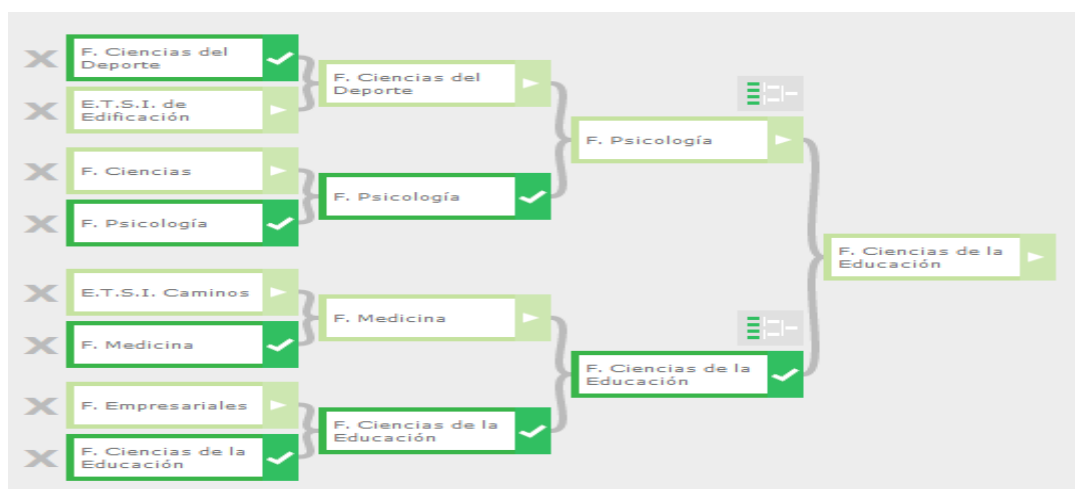

FASE FINAL TR. RECTOR FÚTBOL SALA FEMENINO

FINAL

Fecha	Hora	Instalación	Equipo1	Equipo2	Estado	Resultados	+Info
03/06/2013	16:00	PABELLON 1 FUENTENUEVA	F. Psicología	F. Ciencias de la Educación	Jugado	0 - 4	ver más

SEMIFINALES

Fecha	Hora	Instalación	Equipo1	Equipo2	Estado	Resultados	+Info
20/05/2013	17:00	PABELLON 1 FUENTENUEVA	F. Ciencias del Deporte	F. Psicología	Jugado	2 - 3	ver más
22/05/2013	17:00	PABELLON 1 FUENTENUEVA	F. Medicina	F. Ciencias de la Educación	Jugado	1 - 3	ver más

CUARTOS DE FINAL

Fecha	Hora	Instalación	Equipo1	Equipo2	Estado	Resultados	+Info
14/05/2013	15:00	PABELLON 1 FUENTENUEVA	F. Ciencias del Deporte	E.T.S.I. de Edificación	Jugado	4 - 3	ver más
14/05/2013	16:00	PABELLON 1 FUENTENUEVA	F. Ciencias	F. Psicología	Jugado	0 - 5	ver más
14/05/2013	17:00	PABELLON 1 FUENTENUEVA	E.T.S.I. Caminos	F. Medicina	Jugado	0 - 5	ver más
14/05/2013	18:00	PABELLON 1 FUENTENUEVA	F. Empresariales	F. Ciencias de la Educación	Jugado	1 - 4	ver más