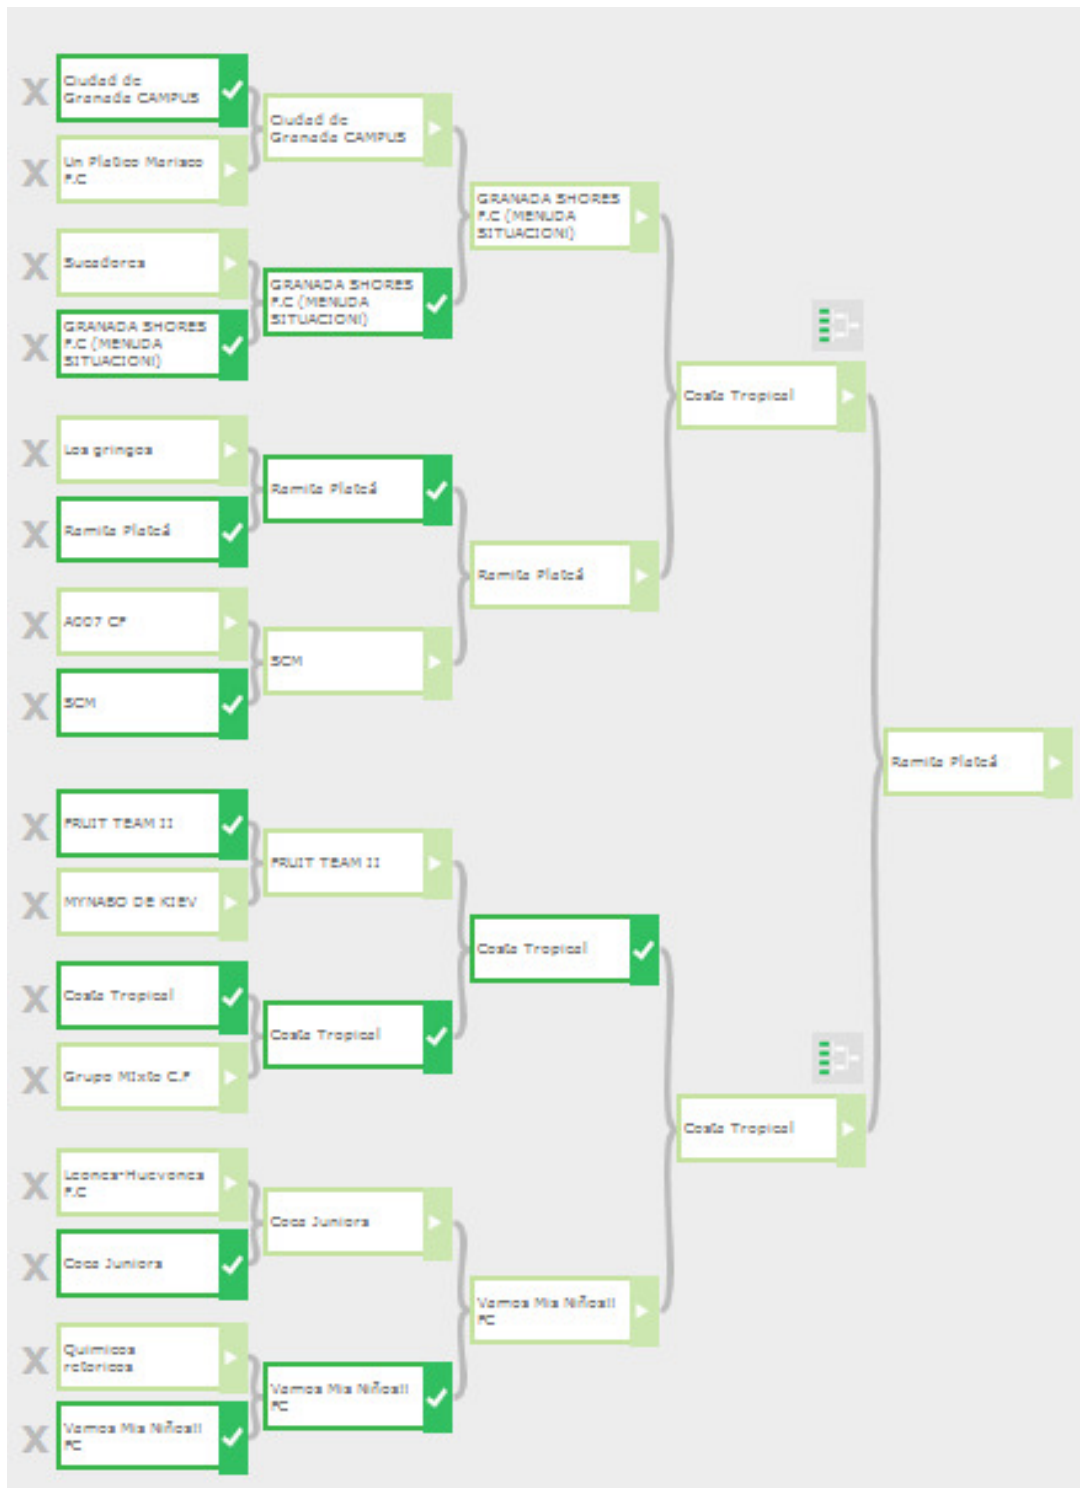

FASE FINAL FÚTBOL 11 TR PROMOCIÓN