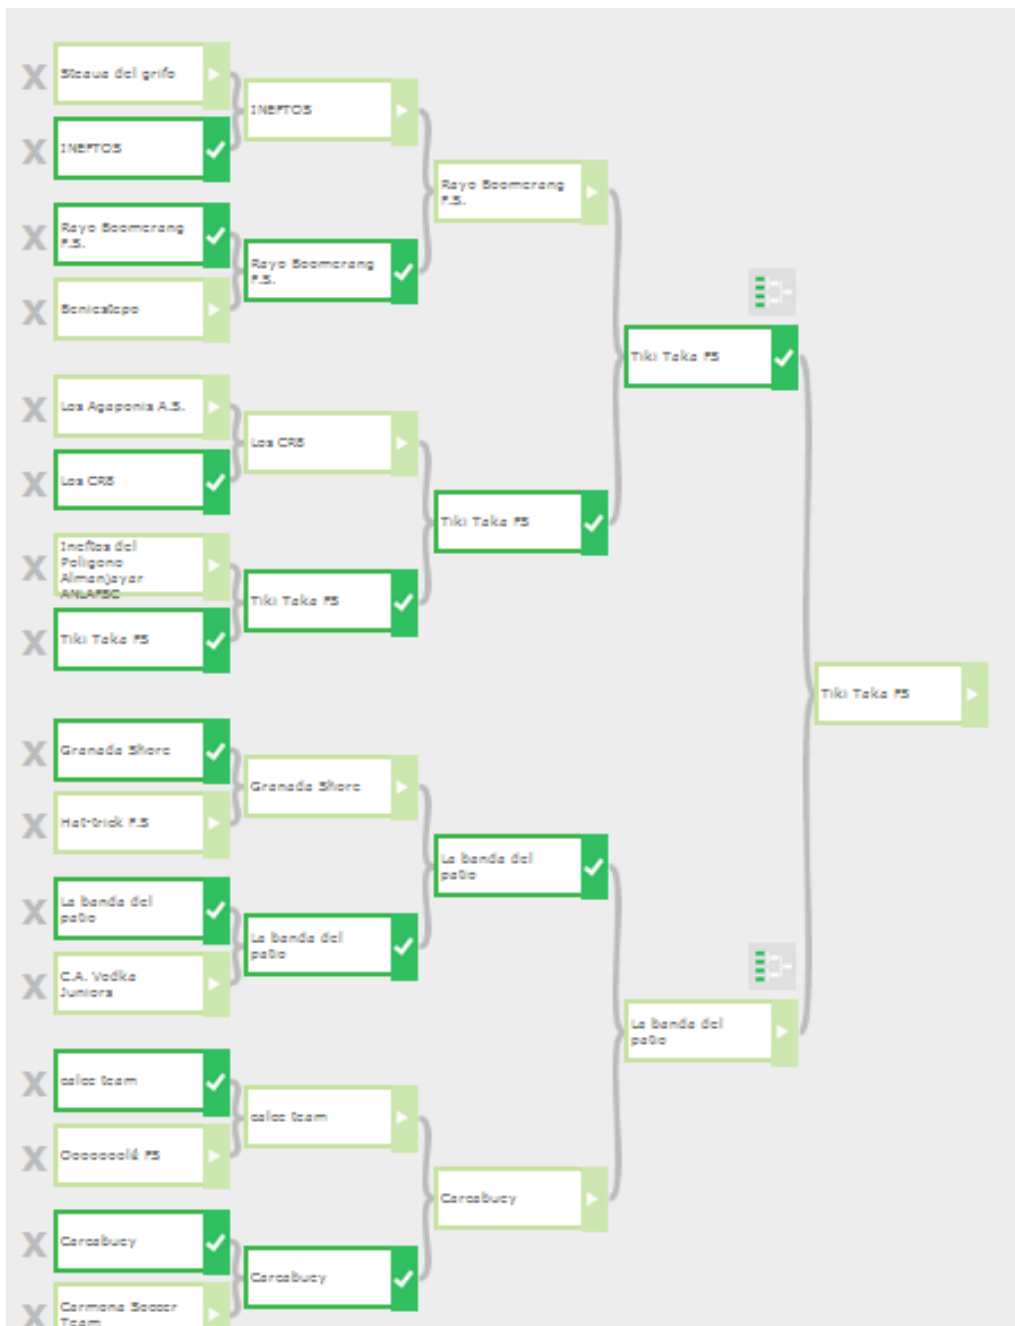

FASE FINAL FÚTBOL SALA TR PROMOCIÓN