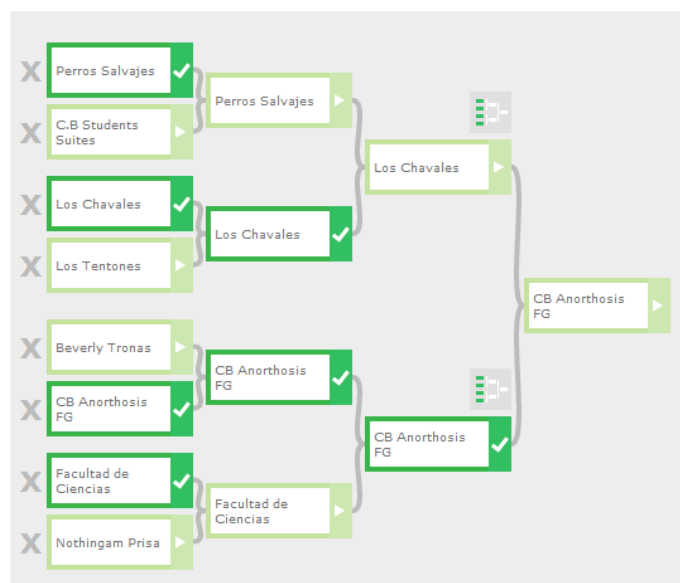

FASE FINAL BALONCESTO TR PROMOCIÓN

FINAL

Fecha	Hora	Instalación	Equipo1	Equipo2	Estado	Resultados	+Info
24/04/2013	12:00	PABELLON 2 FUENTENUEVA	Los Chavales	CB Anorthosis FG	Jugado	47 - 58	ver más

SEMIFINALES

Fecha	Hora	Instalación	Equipo1	Equipo2	Estado	Resultados	+Info
17/04/2013	11:00	PABELLON 2 FUENTENUEVA	Perros Salvajes	Los Chavales	Jugado	65 - 69	ver más
17/04/2013	12:30	PABELLON 2 FUENTENUEVA	CB Anorthosis FG	Facultad de Ciencias	Jugado	65 - 56	ver más

CUARTOS DE FINAL

Fecha	Hora	Instalación	Equipo1	Equipo2	Estado	Resultados	+Info
11/04/2013	11:00	PABELLON 2 FUENTENUEVA	Perros Salvajes	C.B Students Suites	Jugado	73 - 69	ver más
08/04/2013	12:30	PABELLON 2 FUENTENUEVA	Los Chavales	Los Tentones	Jugado	66 - 44	ver más
10/04/2013	11:00	PABELLON 2 FUENTENUEVA	Beverly Tronas	CB Anorthosis FG	Jugado	49 - 56	ver más
10/04/2013	12:30	PABELLON 2 FUENTENUEVA	Facultad de Ciencias	Nothingam Prisa	Jugado	45 - 43	ver más