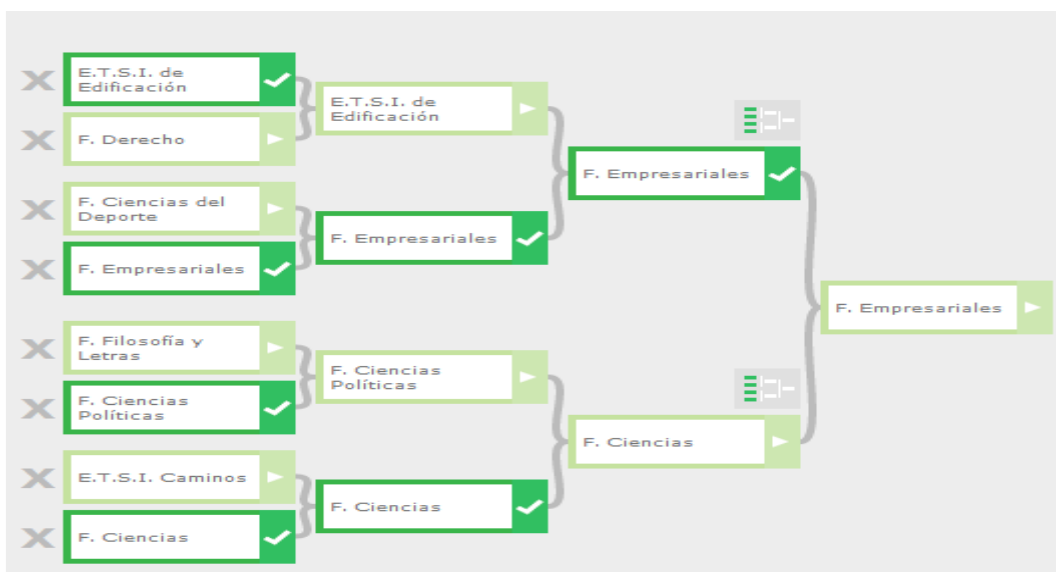

FASE FINAL TR. RECTOR BALONCESTO MASCULINO

FINAL

Fecha	Hora	Instalación	Equipo1	Equipo2	Estado	Resultados	+Info
03/06/2013	17:00	PABELLON 2 FUENTENUEVA	F. Empresariales	F. Ciencias	Jugado	64 - 58	ver más

SEMIFINALES

Fecha	Hora	Instalación	Equipo1	Equipo2	Estado	Resultados	+Info
20/05/2013	15:30	PABELLON 2 FUENTENUEVA	E.T.S.I. de Edificación	F. Empresariales	Jugado	75 - 83	ver más
20/05/2013	17:00	PABELLON 2 FUENTENUEVA	F. Ciencias Políticas	F. Ciencias	Jugado	59 - 62	ver más

CUARTOS DE FINAL

Fecha	Hora	Instalación	Equipo1	Equipo2	Estado	Resultados	+Info
07/05/2013	15:30	PABELLON 2 FUENTENUEVA	E.T.S.I. de Edificación	F. Derecho	Jugado	63 - 58	ver más
07/05/2013	17:00	PABELLON 2 FUENTENUEVA	F. Ciencias del Deporte	F. Empresariales	Jugado	66 - 68	ver más
13/05/2013	15:30	PABELLON 2 FUENTENUEVA	F. Filosofía y Letras	F. Ciencias Políticas	Jugado	53 - 65	ver más
13/05/2013	17:00	PABELLON 2 FUENTENUEVA	E.T.S.I. Caminos	F. Ciencias	Jugado	62 - 64	ver más