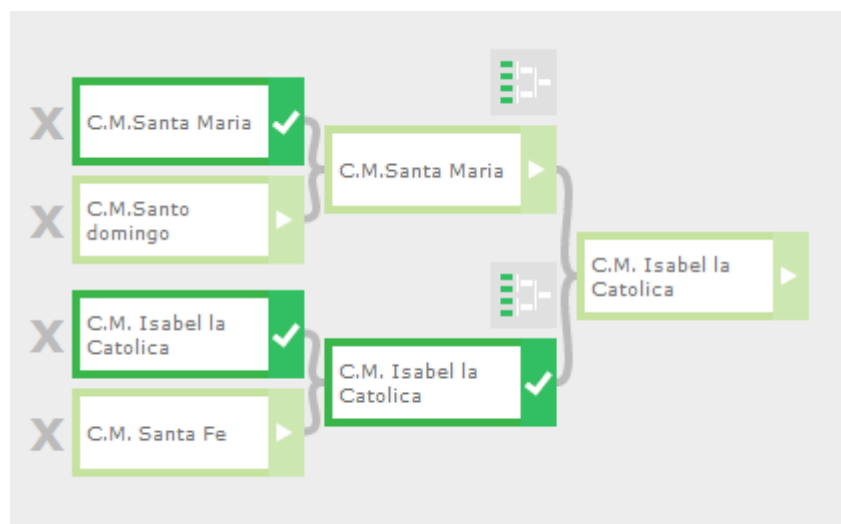

FASE FINAL FÚTBOL SALA FEMENINO COLEGIOS MAYORES

FINAL

Fecha	Hora	Instalación	Equipo1	Equipo2	Estado	Resultados	+Info
22/05/2013	18:00	PABELLON 1 FUENTENUEVA	C.M. Santa María	C.M. Isabel la Católica	Jugado	1 - 3	ver más

SEMIFINALES

Fecha	Hora	Instalación	Equipo1	Equipo2	Estado	Resultados	+Info
24/04/2013	17:00	PABELLON 1 FUENTENUEVA	C.M. Santa María	C.M. Santo domingo	Jugado	2 - 1	ver más
24/04/2013	18:00	PABELLON 1 FUENTENUEVA	C.M. Isabel la Católica	C.M. Santa Fe	Jugado	8 - 2	ver más