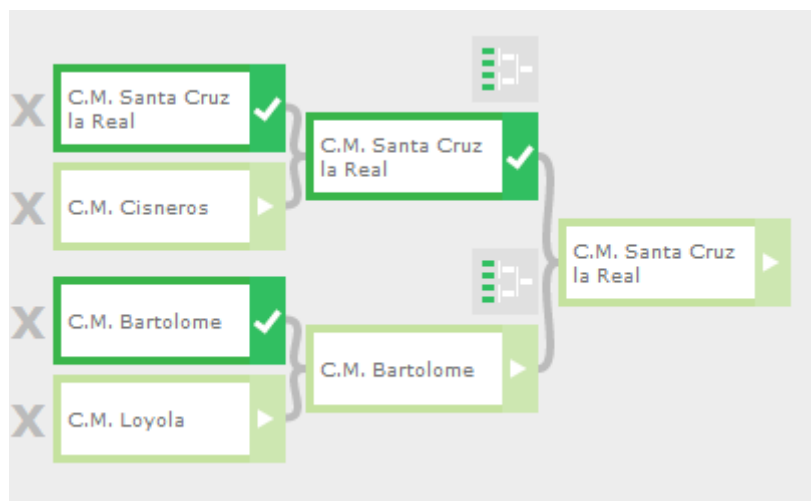

FASE FINAL FÚTBOL 11 MASCULINO COLEGIOS MAYORES

FINAL

Fecha	Hora	Instalación	Equipo1	Equipo2	Estado	Resultados	+Info
16/05/2013	16:00	CAMPO DE FUTBOL FUENTENUEVA (FUTBOL 11)	C.M. Santa Cruz la Real	C.M. Bartolome	Jugado	3 - 2	ver más

SEMIFINALES

Fecha	Hora	Instalación	Equipo1	Equipo2	Estado	Resultados	+Info
22/04/2013	15:00	CAMPO DE FUTBOL FUENTENUEVA (FUTBOL 11)	C.M. Santa Cruz la Real	C.M. Cisneros	Jugado	5 - 4	ver más
06/05/2013	17:00	CAMPO DE FUTBOL FUENTENUEVA (FUTBOL 11)	C.M. Bartolome	C.M. Loyola	Jugado	5 - 4	ver más